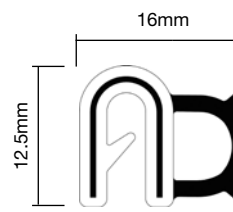

## TPR

09EX10

Grip Range: 1.0mm - 2.0mm

090Z08

Wire Cage

Grip Range: 0.5mm - 2.5mm

090Z051

Wire Cage

Grip Range: 0.5mm - 4.0mm

090Z166

Grip Range: 0.8mm - 2.0mm

090Z002

Grip Range: 0.8mm - 4.0mm

090Z001

Grip Range: 1.0mm - 2.5mm

090Z2360

Grip Range: 1.0mm - 2.0mm

090Z2359

Grip Range: 1.0mm - 2.5mm

090Z053

Wire Cage

Grip Range: 0.5mm - 4.0mm

090Z040

Grip Range: 0.8mm - 2.5mm