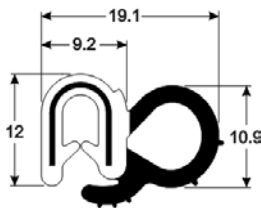

Grip Range: 1.0mm - 2.0mm

090Z2359

Grip Range: 1.0mm - 2.5mm

090Z053

Wire Cage

Grip Range: 0.5mm - 4.0mm

090Z040

Grip Range: 0.8mm - 2.5mm

090Z555

PVC-EPDM SPONGE

Grip Range: 0.8mm - 2.5mm

090Z054

PVC-EPDM SPONGE

Grip Range: 0.8mm - 3.0mm

090Z004

Grip Range: 1.5mm - 4.0mm