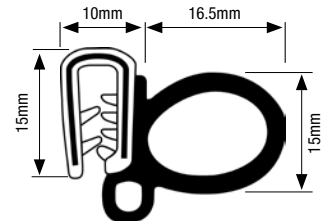

Grip Range: 1.0mm - 2.0mm

090Z2359

Grip Range: 1.0mm - 2.5mm

090Z053

Wire Cage

Grip Range: 0.5mm - 4.0mm

090Z040

Grip Range: 0.8mm - 2.5mm

090Z555

PVC-EPDM SPONGE

Grip Range: 0.8mm - 2.5mm

090Z054

PVC-EPDM SPONGE

Grip Range: 0.8mm - 3.0mm

090Z004

Grip Range: 1.5mm - 4.0mm