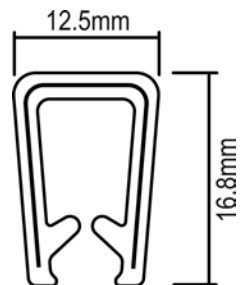

## MARINE PINCHWELD PVC TRIMS - WITH ALUMINIUM CLIP

09AP623B

BLACK

09AP623W

WHITE

61m ROLLS

09AP621B

BLACK