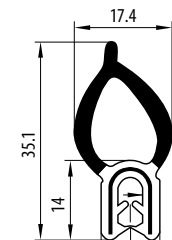

## TPR

09EX10

Grip Range: 1.0mm - 2.0mm

090Z08

Wire Cage

Grip Range: 0.5mm - 2.5mm

090Z051

Wire Cage

Grip Range: 0.5mm - 4.0mm

090Z166

Grip Range: 0.8mm - 2.0mm

090Z002

Grip Range: 0.8mm - 4.0mm

090Z001

Grip Range: 1.0mm - 2.5mm

090Z2360

Grip Range: 1.0mm - 2.0mm

090Z2359

Grip Range: 1.0mm - 2.5mm

090Z053

Wire Cage

Grip Range: 0.5mm - 4.0mm

090Z040

Grip Range: 0.8mm - 2.5mm