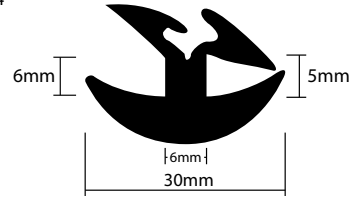

Small H Rubber  
Use GL-1 Locker

**OZ-VAN**

Van Side Rubber  
Use GL-1 Locker

**OZ-7782**

Regular  
Use GL-2 Locker

**OZ-1059**

Machinery H Rubber  
Use GL-2 Locker  
1/4 x 1/4

**OZ-G5**