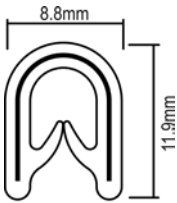

## 2 PINCHWELD PVC TRIMS - 50m Rolls

090Z059

BLACK

Grip Range: 0.5mm - 1.0mm

090Z063

BLACK

Grip Range: 1.0mm - 2.0mm

090Z16

BLACK

Grip Range: 0.8mm - 1.5mm

07ES18

BLACK

Grip Range: 0.5mm - 1.2mm

090Z035

BLACK

Grip Range: 0.5mm - 2.0mm