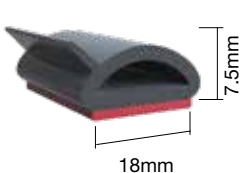

## SELF-ADHESIVE EPDM SPONGE EXTRUSIONS

OZ-019

66m ROLLS

OZ-50449

33m ROLLS

OZ-135AT

33m ROLLS

OZ-5036