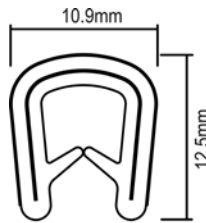

## 2 PINCHWELD PVC TRIMS - 50m Rolls

090Z059

BLACK

Grip Range: 0.5mm - 1.0mm

090Z063

BLACK

Grip Range: 1.0mm - 2.0mm

090Z16

BLACK

Grip Range: 0.8mm - 1.5mm

07ES18

BLACK

Grip Range: 0.5mm - 1.2mm

090Z035

BLACK

Grip Range: 0.5mm - 2.0mm

090Z037

BLACK

Grip Range: 1.5mm - 4.5mm

090Z056

BLACK

Grip Range: 1.0mm - 3.5mm

090Z173

BLACK