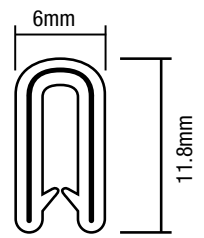

## 2 PINCHWELD PVC TRIMS - 50m Rolls

090Z059

BLACK

Grip Range: 0.5mm - 1.0mm

090Z063

BLACK

Grip Range: 1.0mm - 2.0mm

090Z16

BLACK

Grip Range: 0.8mm - 1.5mm

07ES18

BLACK

Grip Range: 0.5mm - 1.2mm

090Z035

BLACK

Grip Range: 0.5mm - 2.0mm