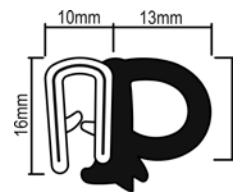

Grip Range: 1.0mm - 2.0mm

090Z2359

Grip Range: 1.0mm - 2.5mm

090Z053

Wire Cage

Grip Range: 0.5mm - 4.0mm

090Z040

Grip Range: 0.8mm - 2.5mm

090Z555

PVC-EPDM SPONGE

Grip Range: 0.8mm - 2.5mm

090Z054

PVC-EPDM SPONGE

Grip Range: 0.8mm - 3.0mm

090Z004

Grip Range: 1.5mm - 4.0mm