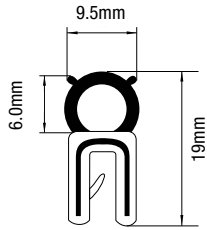

## TPR

09EX10

Grip Range: 1.0mm - 2.0mm

090Z08

Wire Cage

Grip Range: 0.5mm - 2.5mm

090Z051

Wire Cage