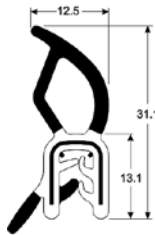

## TPR

09EX10

Grip Range: 1.0mm - 2.0mm

090Z08

Wire Cage

Grip Range: 0.5mm - 2.5mm

090Z051

Wire Cage

Grip Range: 0.5mm - 4.0mm

090Z166

Grip Range: 0.8mm - 2.0mm

090Z002

Grip Range: 0.8mm - 4.0mm

090Z001

Grip Range: 1.0mm - 2.5mm

090Z2360