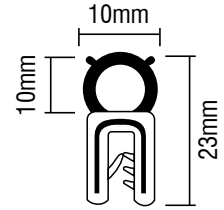

## TPR

09EX10

Grip Range: 1.0mm - 2.0mm

090Z08

Wire Cage

Grip Range: 0.5mm - 2.5mm

090Z051

Wire Cage