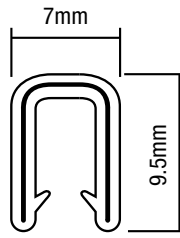

## 2 PINCHWELD PVC TRIMS - 50m Rolls

090Z059

BLACK

Grip Range: 0.5mm - 1.0mm

090Z063

BLACK

Grip Range: 1.0mm - 2.0mm

090Z16

BLACK

Grip Range: 0.8mm - 1.5mm

07ES18

BLACK

Grip Range: 0.5mm - 1.2mm

090Z035

BLACK

Grip Range: 0.5mm - 2.0mm