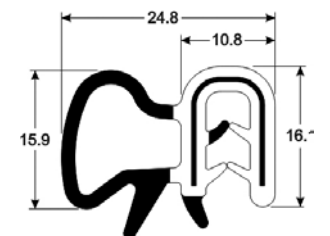

Grip Range: 1.0mm - 2.0mm

090Z2359

Grip Range: 1.0mm - 2.5mm

090Z053

Wire Cage

Grip Range: 0.5mm - 4.0mm

090Z040

Grip Range: 0.8mm - 2.5mm

090Z555

PVC-EPDM SPONGE

Grip Range: 0.8mm - 2.5mm

090Z054

PVC-EPDM SPONGE

Grip Range: 0.8mm - 3.0mm

090Z004

Grip Range: 1.5mm - 4.0mm

09LR08

Grip Range: 0.8mm - 3.0mm

090Z017

Grip Range: 0.8mm - 4.0mm

09BR07

Grip Range: 1.5mm - 5.6mm

12SU07

Grip Range: 0.8mm - 2.5mm