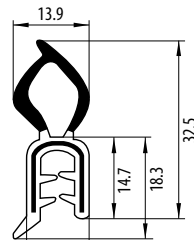

Grip Range: 0.8mm - 4.0mm

090Z001