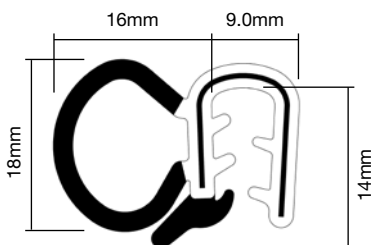

Grip Range: 1.0mm - 2.0mm

090Z2359

Grip Range: 1.0mm - 2.5mm

090Z053

Wire Cage

Grip Range: 0.5mm - 4.0mm

090Z040

Grip Range: 0.8mm - 2.5mm

090Z555

PVC-EPDM SPONGE

Grip Range: 0.8mm - 2.5mm

090Z054

PVC-EPDM SPONGE

Grip Range: 0.8mm - 3.0mm

090Z004

Grip Range: 1.5mm - 4.0mm

09LR08

Grip Range: 0.8mm - 3.0mm

090Z017

Grip Range: 0.8mm - 4.0mm

09BR07

Grip Range: 1.5mm - 5.6mm

12SU07

Grip Range: 0.8mm - 2.5mm