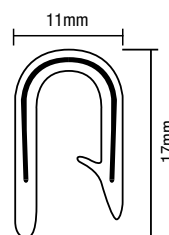

## 2 PINCHWELD PVC TRIMS - 50m Rolls

090Z059

BLACK

Grip Range: 0.5mm - 1.0mm

090Z063

BLACK

Grip Range: 1.0mm - 2.0mm

090Z16

Grip Range: 1.5mm - 4.0mm

186N12

BLACK

Grip Range: 0.8mm - 3.5mm

090Z222

EPDM Rubber

Grip Range: 1.0mm - 4.0mm

090Z083B

BLACK

Grip Range: 4.0mm - 5.5mm

090Z295B

BLACK

Grip Range: 2.0mm - 5.0mm

RED

186R12

GREY