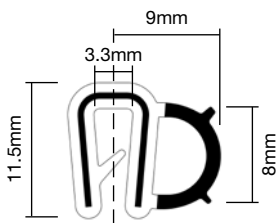

## TPR

09EX10

Grip Range: 1.0mm - 2.0mm

090Z08

Wire Cage

Grip Range: 0.5mm - 2.5mm

090Z051

Wire Cage

Grip Range: 0.5mm - 4.0mm

090Z166

Grip Range: 0.8mm - 2.0mm

090Z002

Grip Range: 0.8mm - 4.0mm

090Z001

Grip Range: 1.0mm - 2.5mm

090Z2360

Grip Range: 1.0mm - 2.0mm

090Z2359

Grip Range: 1.0mm - 2.5mm

090Z053

Wire Cage

Grip Range: 0.5mm - 4.0mm

090Z040

Grip Range: 0.8mm - 2.5mm