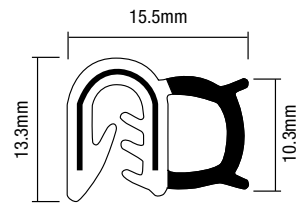

Grip Range: 1.0mm - 2.0mm

090Z2359

Grip Range: 1.0mm - 2.5mm

090Z053

Wire Cage

Grip Range: 0.5mm - 4.0mm

090Z040

Grip Range: 0.8mm - 2.5mm

090Z555

PVC-EPDM SPONGE

Grip Range: 0.8mm - 2.5mm

090Z054

PVC-EPDM SPONGE

Grip Range: 0.8mm - 3.0mm

090Z004

Grip Range: 1.5mm - 4.0mm