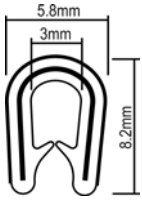

## 2 PINCHWELD PVC TRIMS - 50m Rolls

090Z059

BLACK

Grip Range: 0.5mm - 1.0mm

090Z063

BLACK

Grip Range: 1.0mm - 2.0mm

090Z16