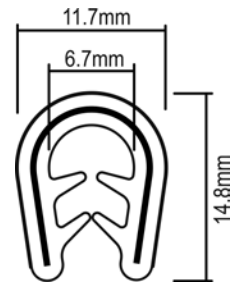

## 2 PINCHWELD PVC TRIMS - 50m Rolls

090Z059

BLACK

Grip Range: 0.5mm - 1.0mm

090Z063

BLACK

Grip Range: 1.0mm - 2.0mm

090Z16

090Z037

BLACK

Grip Range: 1.5mm - 4.5mm

090Z056

BLACK

Grip Range: 1.0mm - 3.5mm

090Z173

BLACK

Grip Range: 1.5mm - 4.0mm

186N12

BLACK

Grip Range: 0.8mm - 3.5mm

090Z222

EPDM Rubber

Grip Range: 1.0mm - 4.0mm

090Z083B