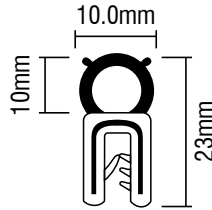

## TPR

09EX10

Grip Range: 1.0mm - 2.0mm

090Z08

Wire Cage

Grip Range: 0.5mm - 2.5mm

090Z051

Wire Cage