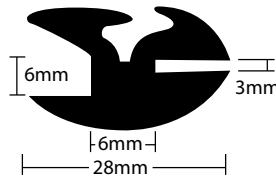

Small H Rubber  
Use GL-1 Locker

**OZ-VAN**

Van Side Rubber  
Use GL-1 Locker

**OZ-7782**

Regular  
Use GL-2 Locker

**OZ-1059**

Machinery H Rubber  
Use GL-2 Locker  
1/4 x 1/4

**OZ-G5**