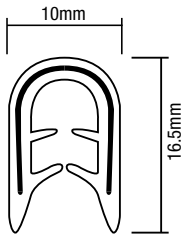

## 2 PINCHWELD PVC TRIMS - 50m Rolls

090Z059

BLACK

Grip Range: 0.5mm - 1.0mm

090Z063

BLACK

Grip Range: 1.0mm - 2.0mm

090Z16

090Z037

BLACK

Grip Range: 1.5mm - 4.5mm

090Z056

BLACK

Grip Range: 1.0mm - 3.5mm

090Z173

BLACK

Grip Range: 1.5mm - 4.0mm

186N12

BLACK

Grip Range: 0.8mm - 3.5mm

090Z222

EPDM Rubber

Grip Range: 1.0mm - 4.0mm

090Z083B