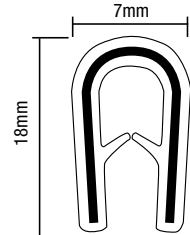

2 PINCHWELD PVC TRIMS - 50m Rolls

090Z059

BLACK

Grip Range: 0.5mm - 1.0mm

090Z063

BLACK

Grip Range: 1.0mm - 2.0mm

090Z16

BLACK

Grip Range: 0.8mm - 1.5mm

07ES18

BLACK

Grip Range: 0.5mm - 1.2mm

090Z035

BLACK

Grip Range: 0.5mm - 2.0mm

090Z037

BLACK

Grip Range: 1.5mm - 4.5mm

090Z056

BLACK

Grip Range: 1.0mm - 3.5mm

090Z173

BLACK

Grip Range: 1.5mm - 4.0mm

186N12

BLACK

Grip Range: 0.8mm - 3.5mm

090Z222

EPDM Rubber

Grip Range: 1.0mm - 4.0mm

090Z083B

BLACK

Grip Range: 4.0mm - 5.5mm

090Z295B

BLACK

Grip Range: 2.0mm - 5.0mm

RED

186R12

GREY

186G12

BROWN

186B12

GREY

090Z083G

WHITE

090Z296W

MARINE PINCHWELD PVC TRIMS - WITH ALUMINIUM CLIP

09AP623B

BLACK

09AP623W

WHITE

61m ROLLS

09AP621B

BLACK

09AP621W

WHITE

76m ROLLS

SELF-ADHESIVE EPDM SPONGE EXTRUSIONS

OZ-019

66m ROLLS

OZ-50449

33m ROLLS

OZ-135AT

33m ROLLS

OZ-5036

30m ROLLS

OZ-TP95

50m ROLLS

TPR