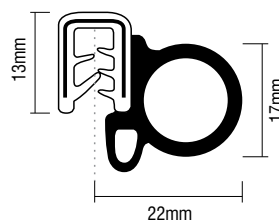

Grip Range: 1.0mm - 2.0mm

090Z2359

Grip Range: 1.0mm - 2.5mm

090Z053

Wire Cage

Grip Range: 0.5mm - 4.0mm

090Z040

Grip Range: 0.8mm - 2.5mm

090Z555

PVC-EPDM SPONGE

Grip Range: 0.8mm - 2.5mm

090Z054

PVC-EPDM SPONGE

Grip Range: 0.8mm - 3.0mm

090Z004

Grip Range: 1.5mm - 4.0mm

09LR08

Grip Range: 0.8mm - 3.0mm

090Z017

Grip Range: 0.8mm - 4.0mm

09BR07

Grip Range: 1.5mm - 5.6mm

12SU07

Grip Range: 0.8mm - 2.5mm